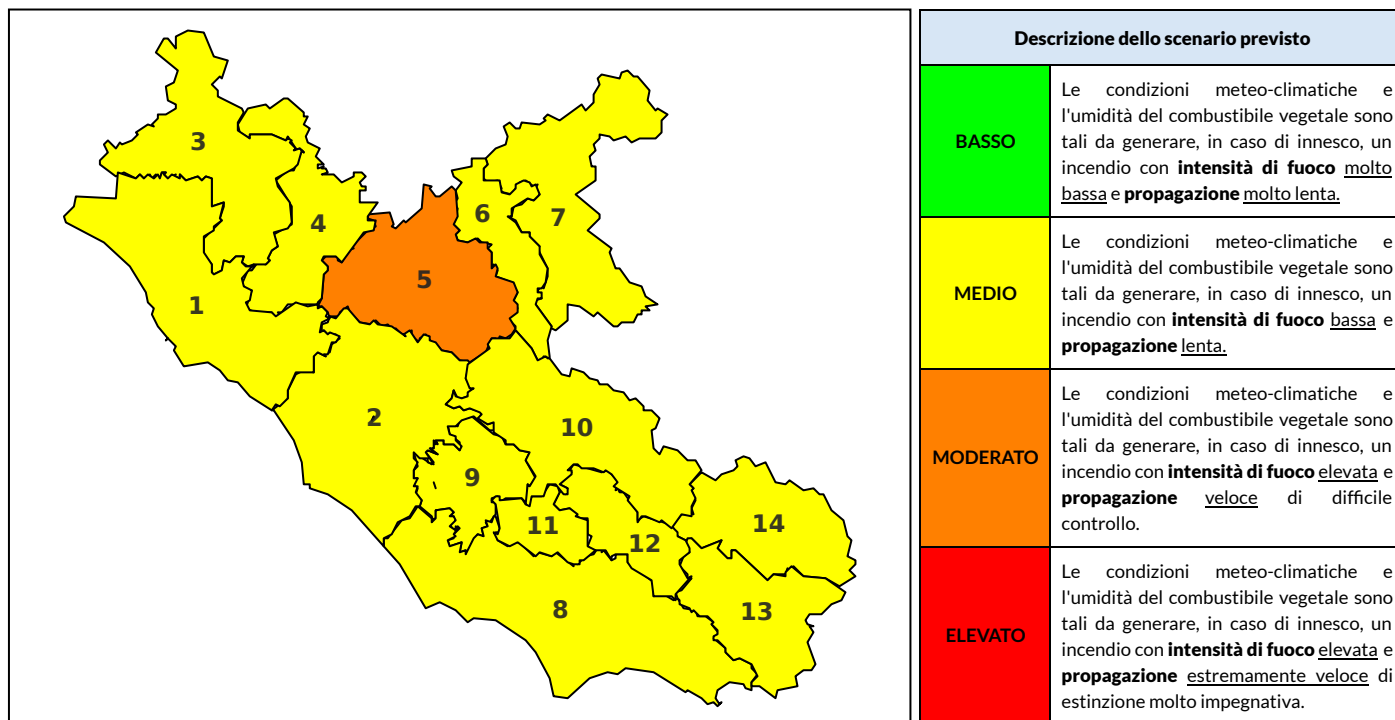

BOLLETTINO DI PERICOLOSITA' DA INCENDI BOSCHIVI

Previsioni per oggi 19-7-2022

Livello di pericolosità da incendio boschivo per Zona di Allerta AIB

Bollettino emesso nel periodo della campagna AIB Lazio sulla base del modello previsionale RISICOLazio, sviluppato in collaborazione con Fondazione CIMA, che fornisce un supporto per la valutazione della Pericolosità da incendio boschivo aggregata sulle Zone di Allerta AIB, approvate come parte integrante del Piano AIB Lazio 2020-2022 con DGR n° 270 del 15/05/2020. Il dettaglio della distribuzione dei Comuni nelle Zone AIB è consultabile al link https://protezionecivile.regione.lazio.it/zone_allerta_aib_comuni/. Le Norme Comportamentali per la popolazione sono consultabili al link https://protezionecivile.regione.lazio.it/norme_comportamentali_aib/.

Zona AIB	1	2	3	4	5	6	7	8	9	10	11	12	13	14
Livello Pericolosità	MEDIO	MEDIO	MEDIO	MEDIO	MODERATO	MEDIO	MEDIO	MEDIO	MEDIO	MEDIO	MEDIO	MEDIO	MEDIO	MEDIO

NOTE

BOLLETTINO DI PERICOLOSITA' DA INCENDI BOSCHIVI

Previsioni per domani 20-7-2022

Livello di pericolosità da incendio boschivo per Zona di Allerta AIB

Bollettino emesso nel periodo della campagna AIB Lazio sulla base del modello previsionale RISICOLazio, sviluppato in collaborazione con Fondazione CIMA, che fornisce un supporto per la valutazione della Pericolosità da incendio boschivo aggregata sulle Zone di Allerta AIB, approvate come parte integrante del Piano AIB Lazio 2020-2022 con DGR n° 270 del 15/05/2020. Il dettaglio della distribuzione dei Comuni nelle Zone AIB è consultabile al link https://protezionecivile.regione.lazio.it/zone_allerta_aib_comuni/. Le Norme Comportamentali per la popolazione sono consultabili al link https://protezionecivile.regione.lazio.it/norme_comportamentali_aib/.

Zona AIB	1	2	3	4	5	6	7	8	9	10	11	12	13	14
Livello Pericolosità	MEDIO	MEDIO	MEDIO	MEDIO	MEDIO	MEDIO	MEDIO	MEDIO	MEDIO	MEDIO	MEDIO	MEDIO	MEDIO	MEDIO