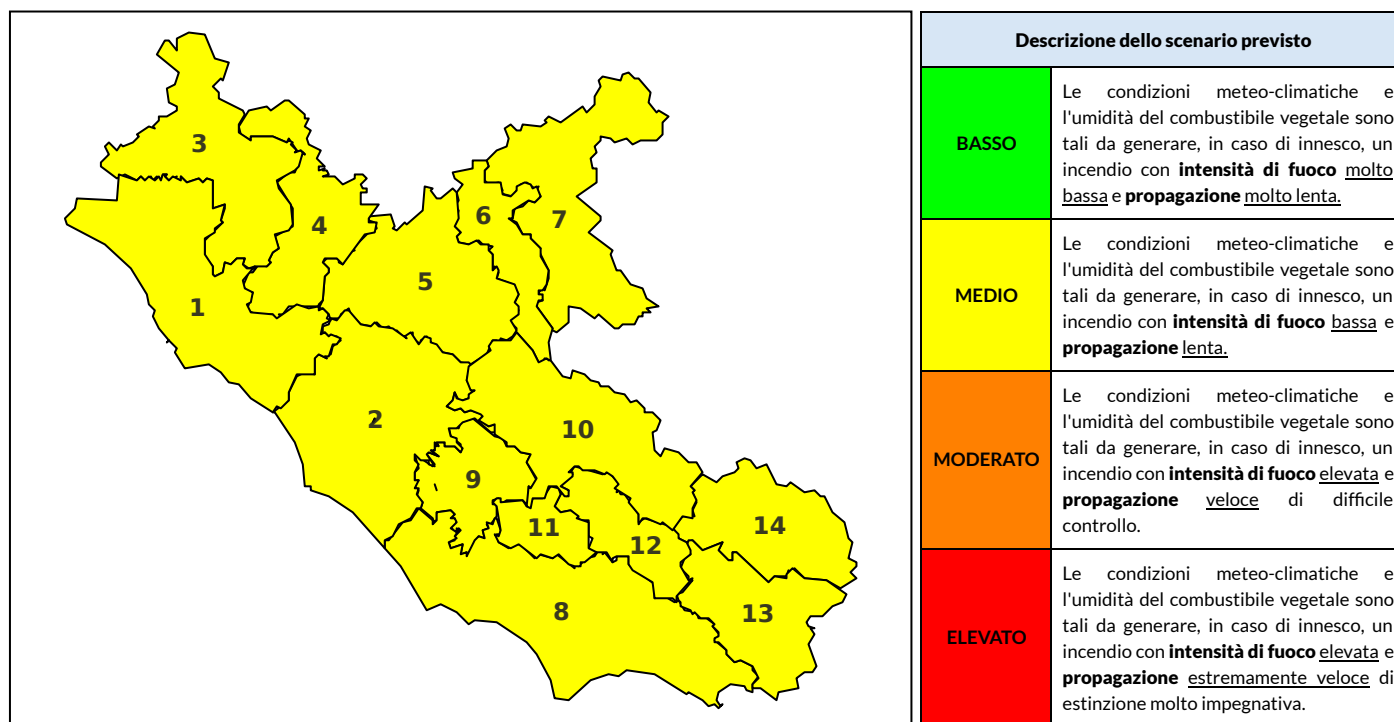

BOLLETTINO DI PERICOLOSITA' DA INCENDI BOSCHIVI

Previsioni per domani 20-7-2022

Livello di pericolosità da incendio boschivo per Zona di Allerta AIB

Bollettino emesso nel periodo della campagna AIB Lazio sulla base del modello previsionale RISICOLazio, sviluppato in collaborazione con Fondazione CIMA, che fornisce un supporto per la valutazione della Pericolosità da incendio boschivo aggregata sulle Zone di Allerta AIB, approvate come parte integrante del Piano AIB Lazio 2020-2022 con DGR n° 270 del 15/05/2020. Il dettaglio della distribuzione dei Comuni nelle Zone AIB è consultabile al link <https://protezionecivile.regione.lazio.it/zone_allerta_aib_comuni/>. Le Norme Comportamentali per la popolazione sono consultabili al link <https://protezionecivile.regione.lazio.it/norme_comportamentali_aib/>.

Zona AIB	1	2	3	4	5	6	7	8	9	10	11	12	13	14
Livello Pericolosità	MEDIO	MEDIO	MEDIO	MEDIO	MEDIO	MEDIO	MEDIO	MEDIO	MEDIO	MEDIO	MEDIO	MEDIO	MEDIO	MEDIO